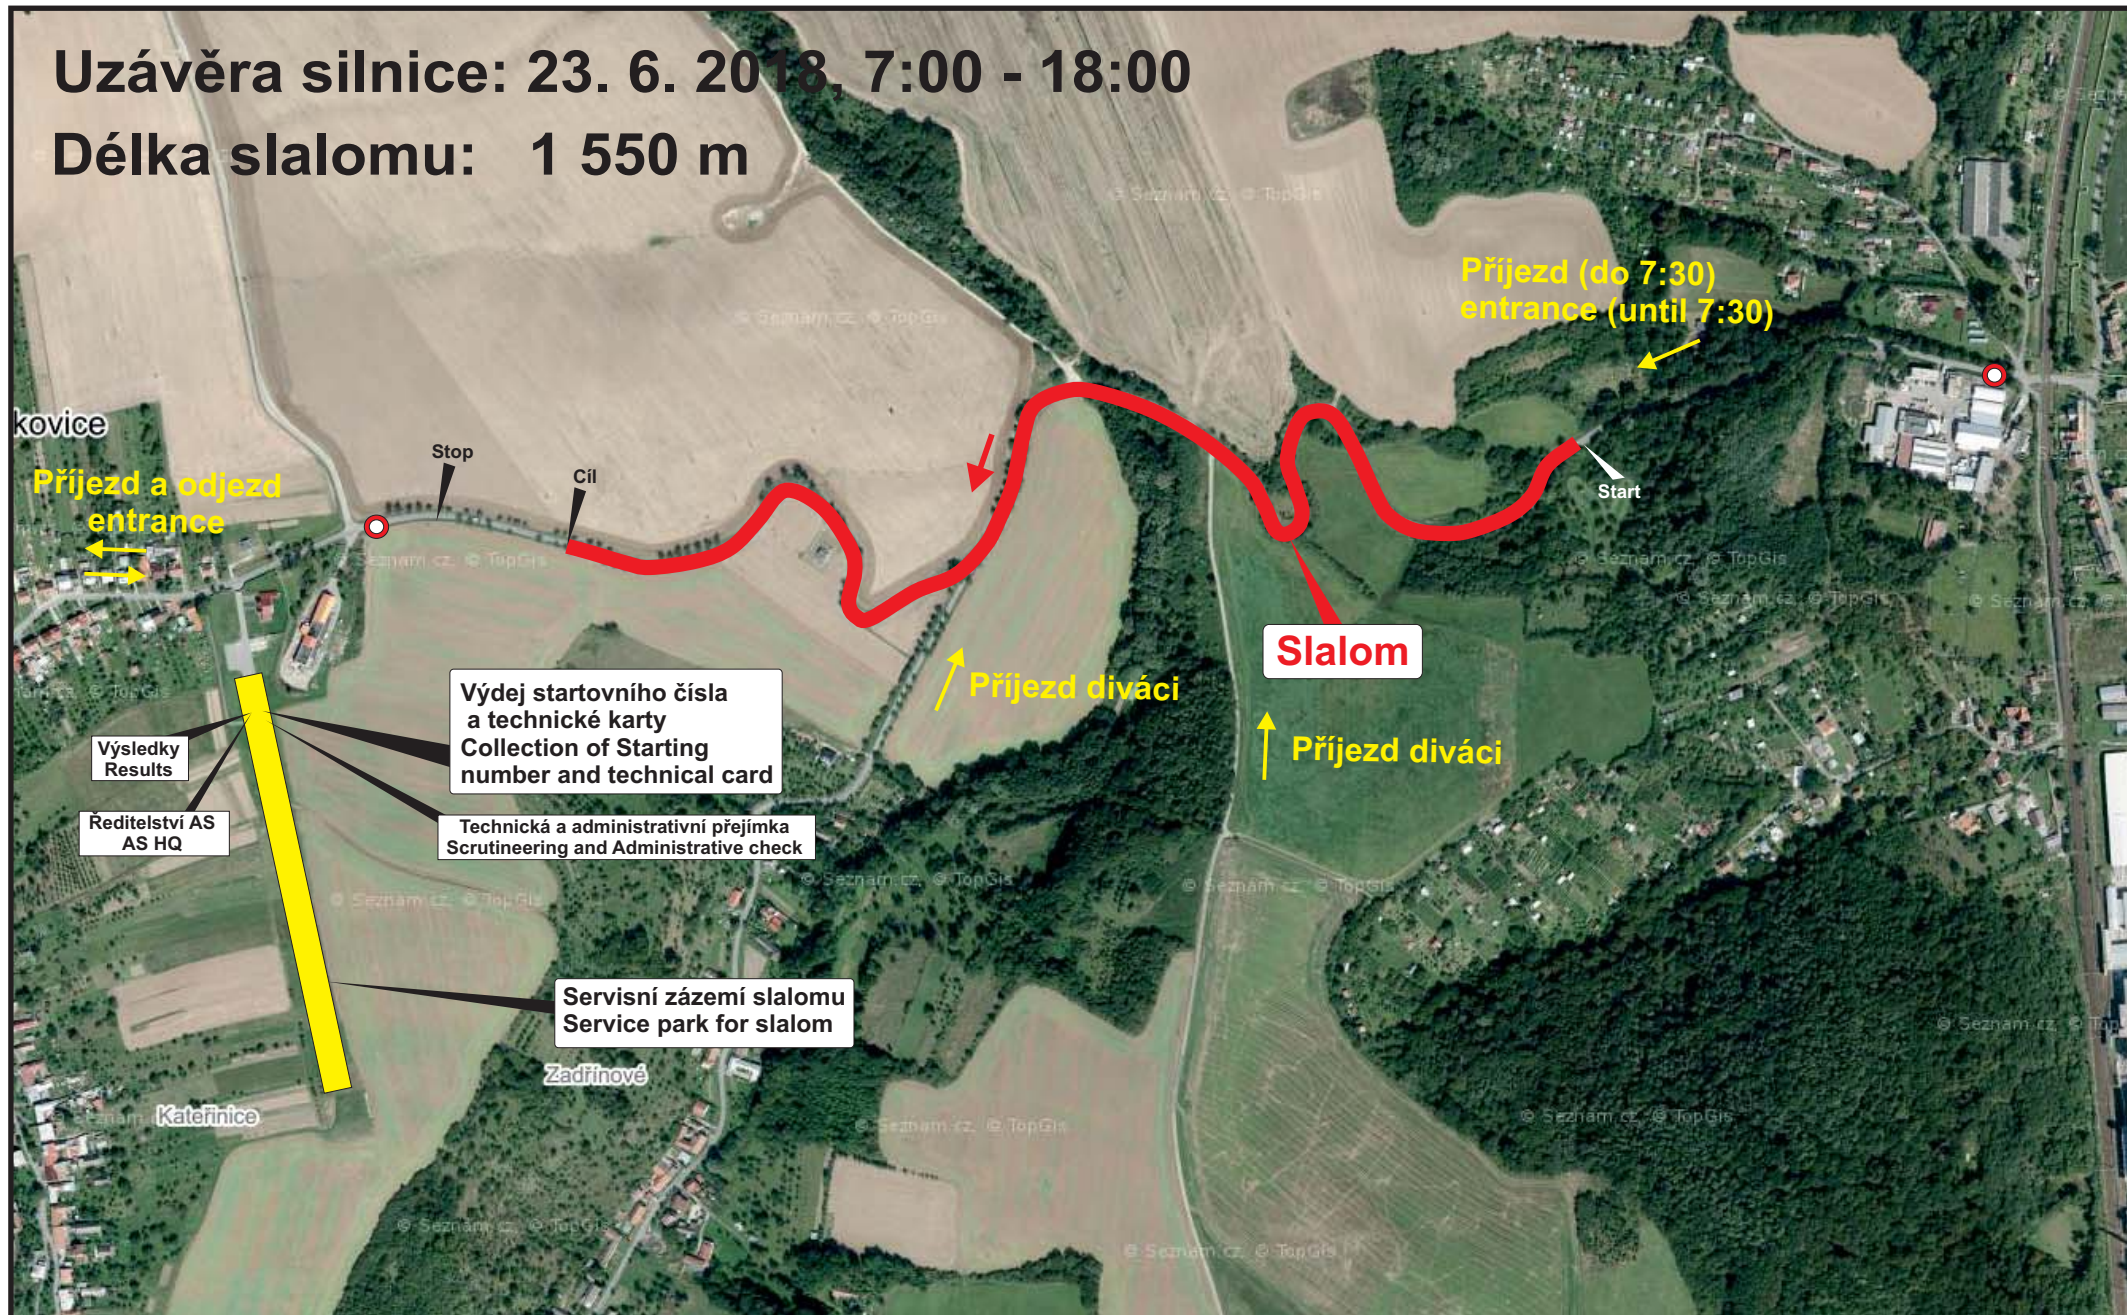

# Automobilový Slalom Zlín / Halenkovice

23. 6. 2018

Uzávěra silnice: 23. 6. 2018, 7:00 - 18:00

Délka slalomu: 1 550 m

# Automobilový Slalom Zlín / Halenkovice

23. 6. 2018