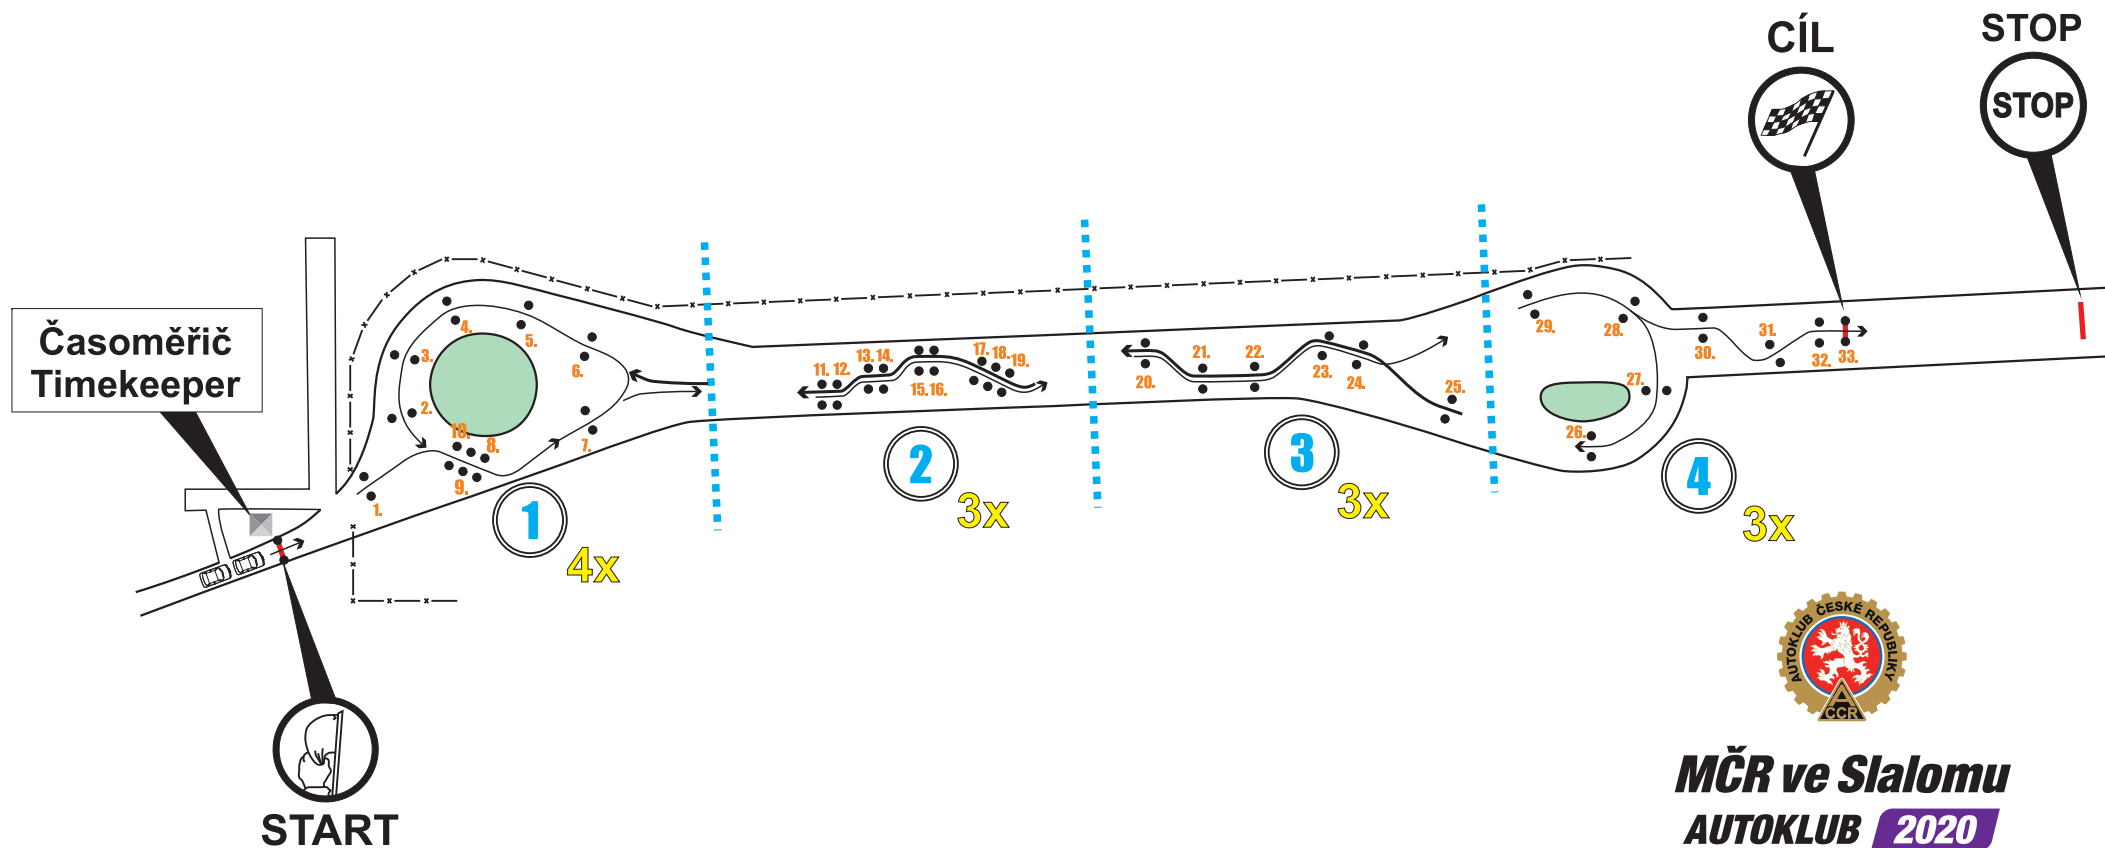

AUTOSLALOM ZLÍN

14.6.2020, Otrokovice, www.autoslalom.cz

MČR ve Slalomu
AUTOKLUB 2020

Neděle / Sunday 14. 6. 2020

Délka tratě / Length of Slalom: 1,50 km