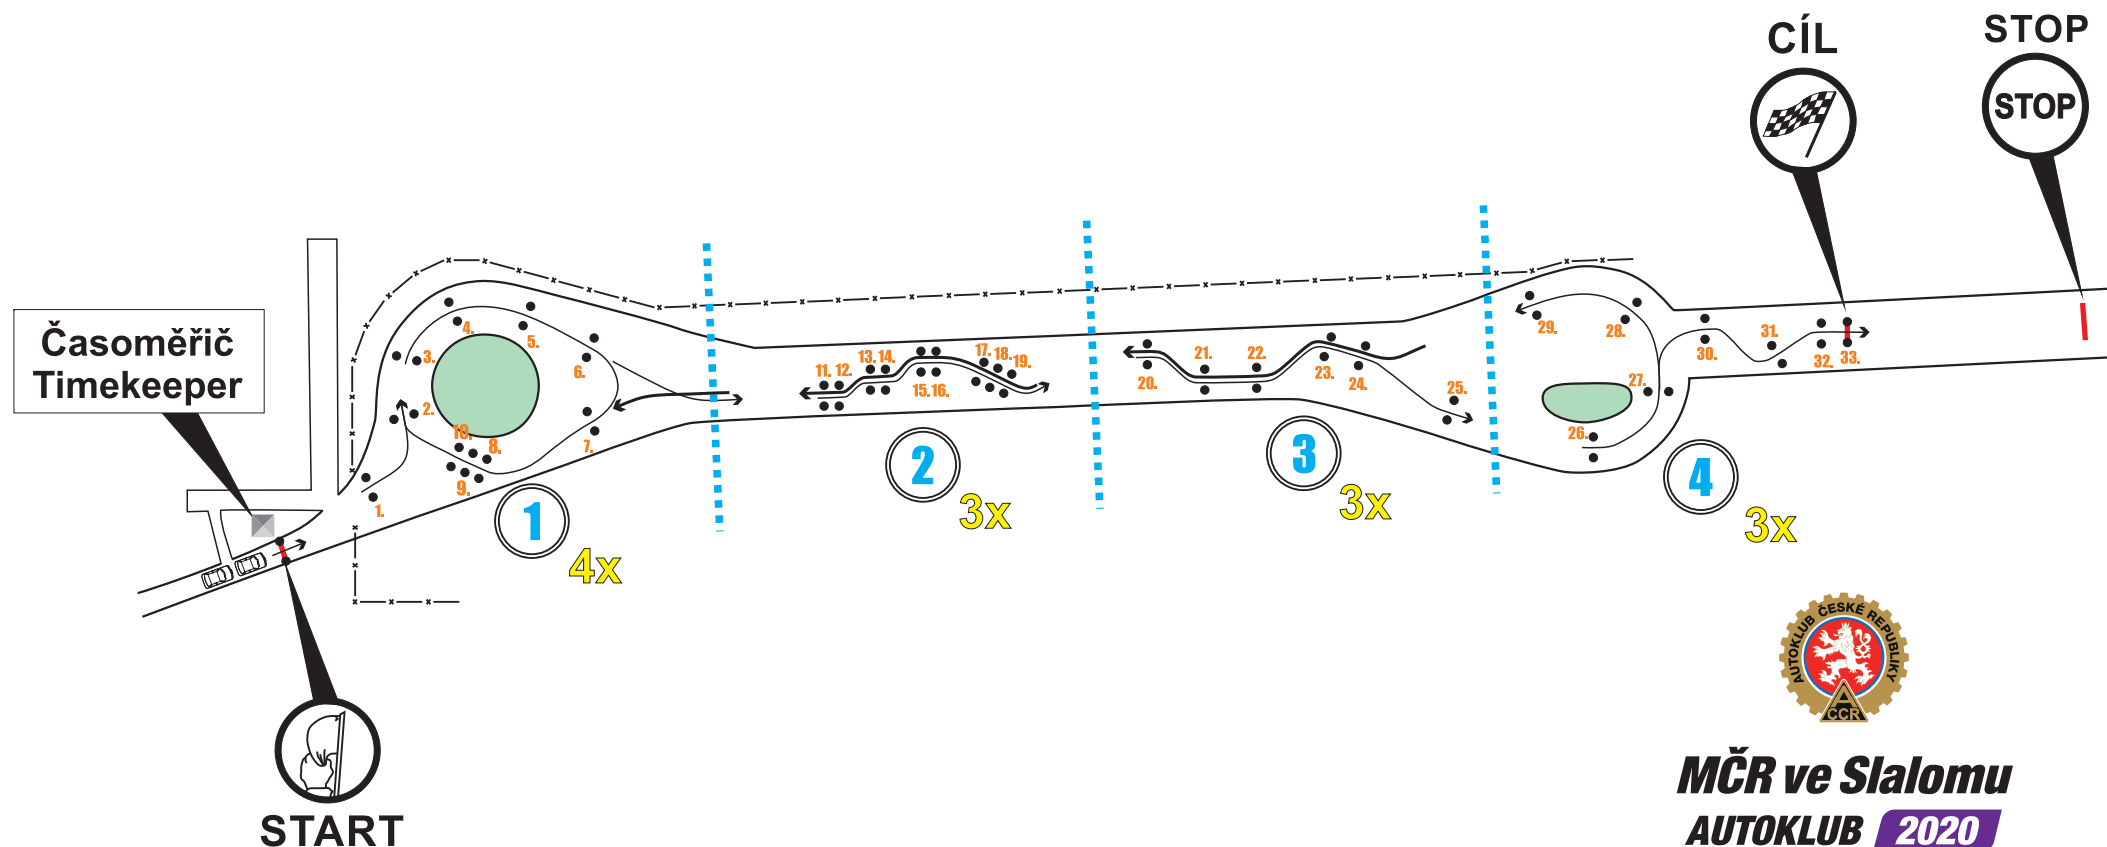

# AUTOSLALOM ZLÍN

13.6.2020, Otrokovice, [www.autoslalom.cz](http://www.autoslalom.cz)

**MČR ve Slalomu**  
**AUTOKLUB 2020**

**Sobota / Saturday 13. 6. 2020**

**Délka tratě / Length of Slalom: 1,55 km**