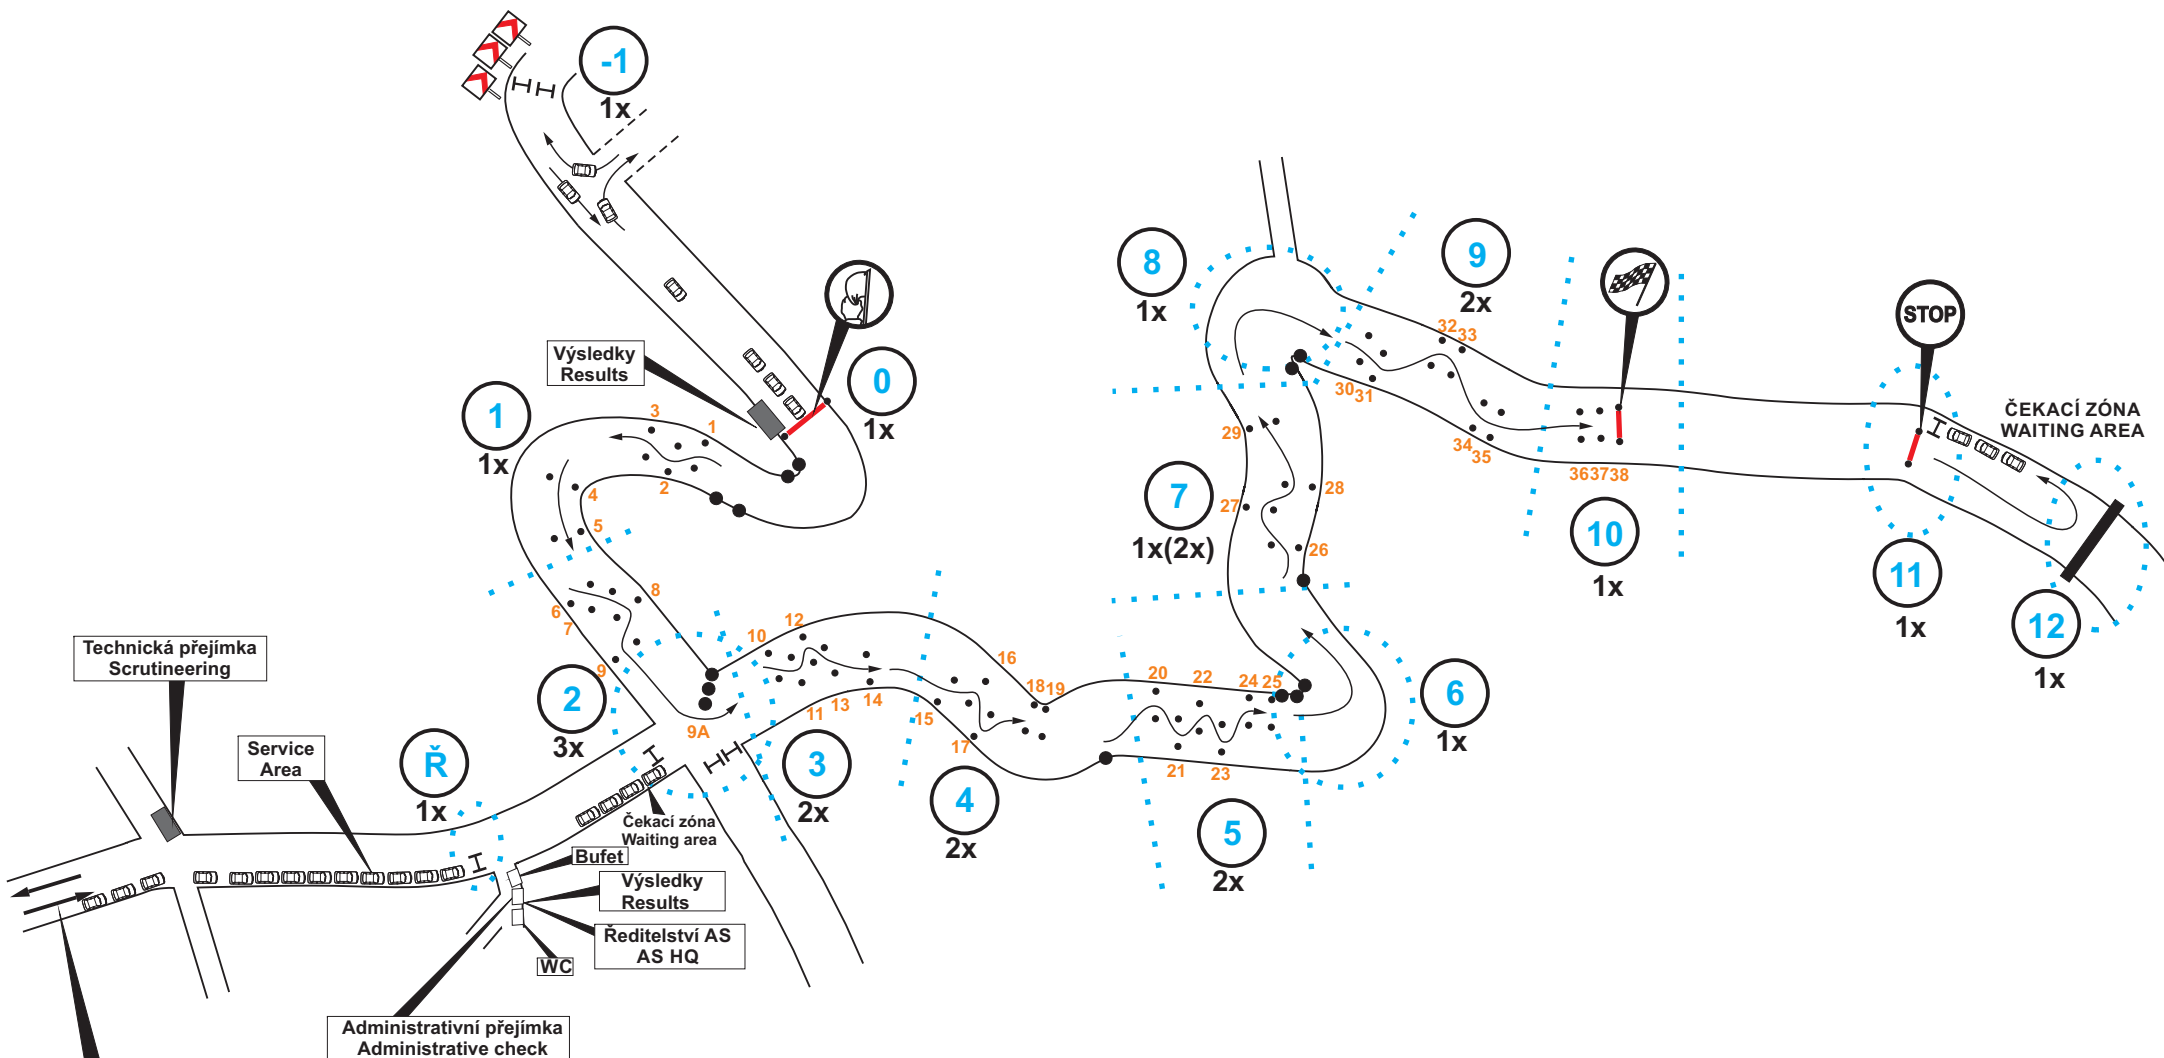

# Automobilový Slalom Zlín

28. 4. 2024

Uzávěra silnice / Road closed: 28. 4. 2024, 7:00 - 18:00

Příjezd a odjezd v průběhu autoslalomu je možný jen od Luhačovic  
Way in and out during slalom is possible only through Luhačovice

**Délka tratě / Length of Slalom: 1 750 m**