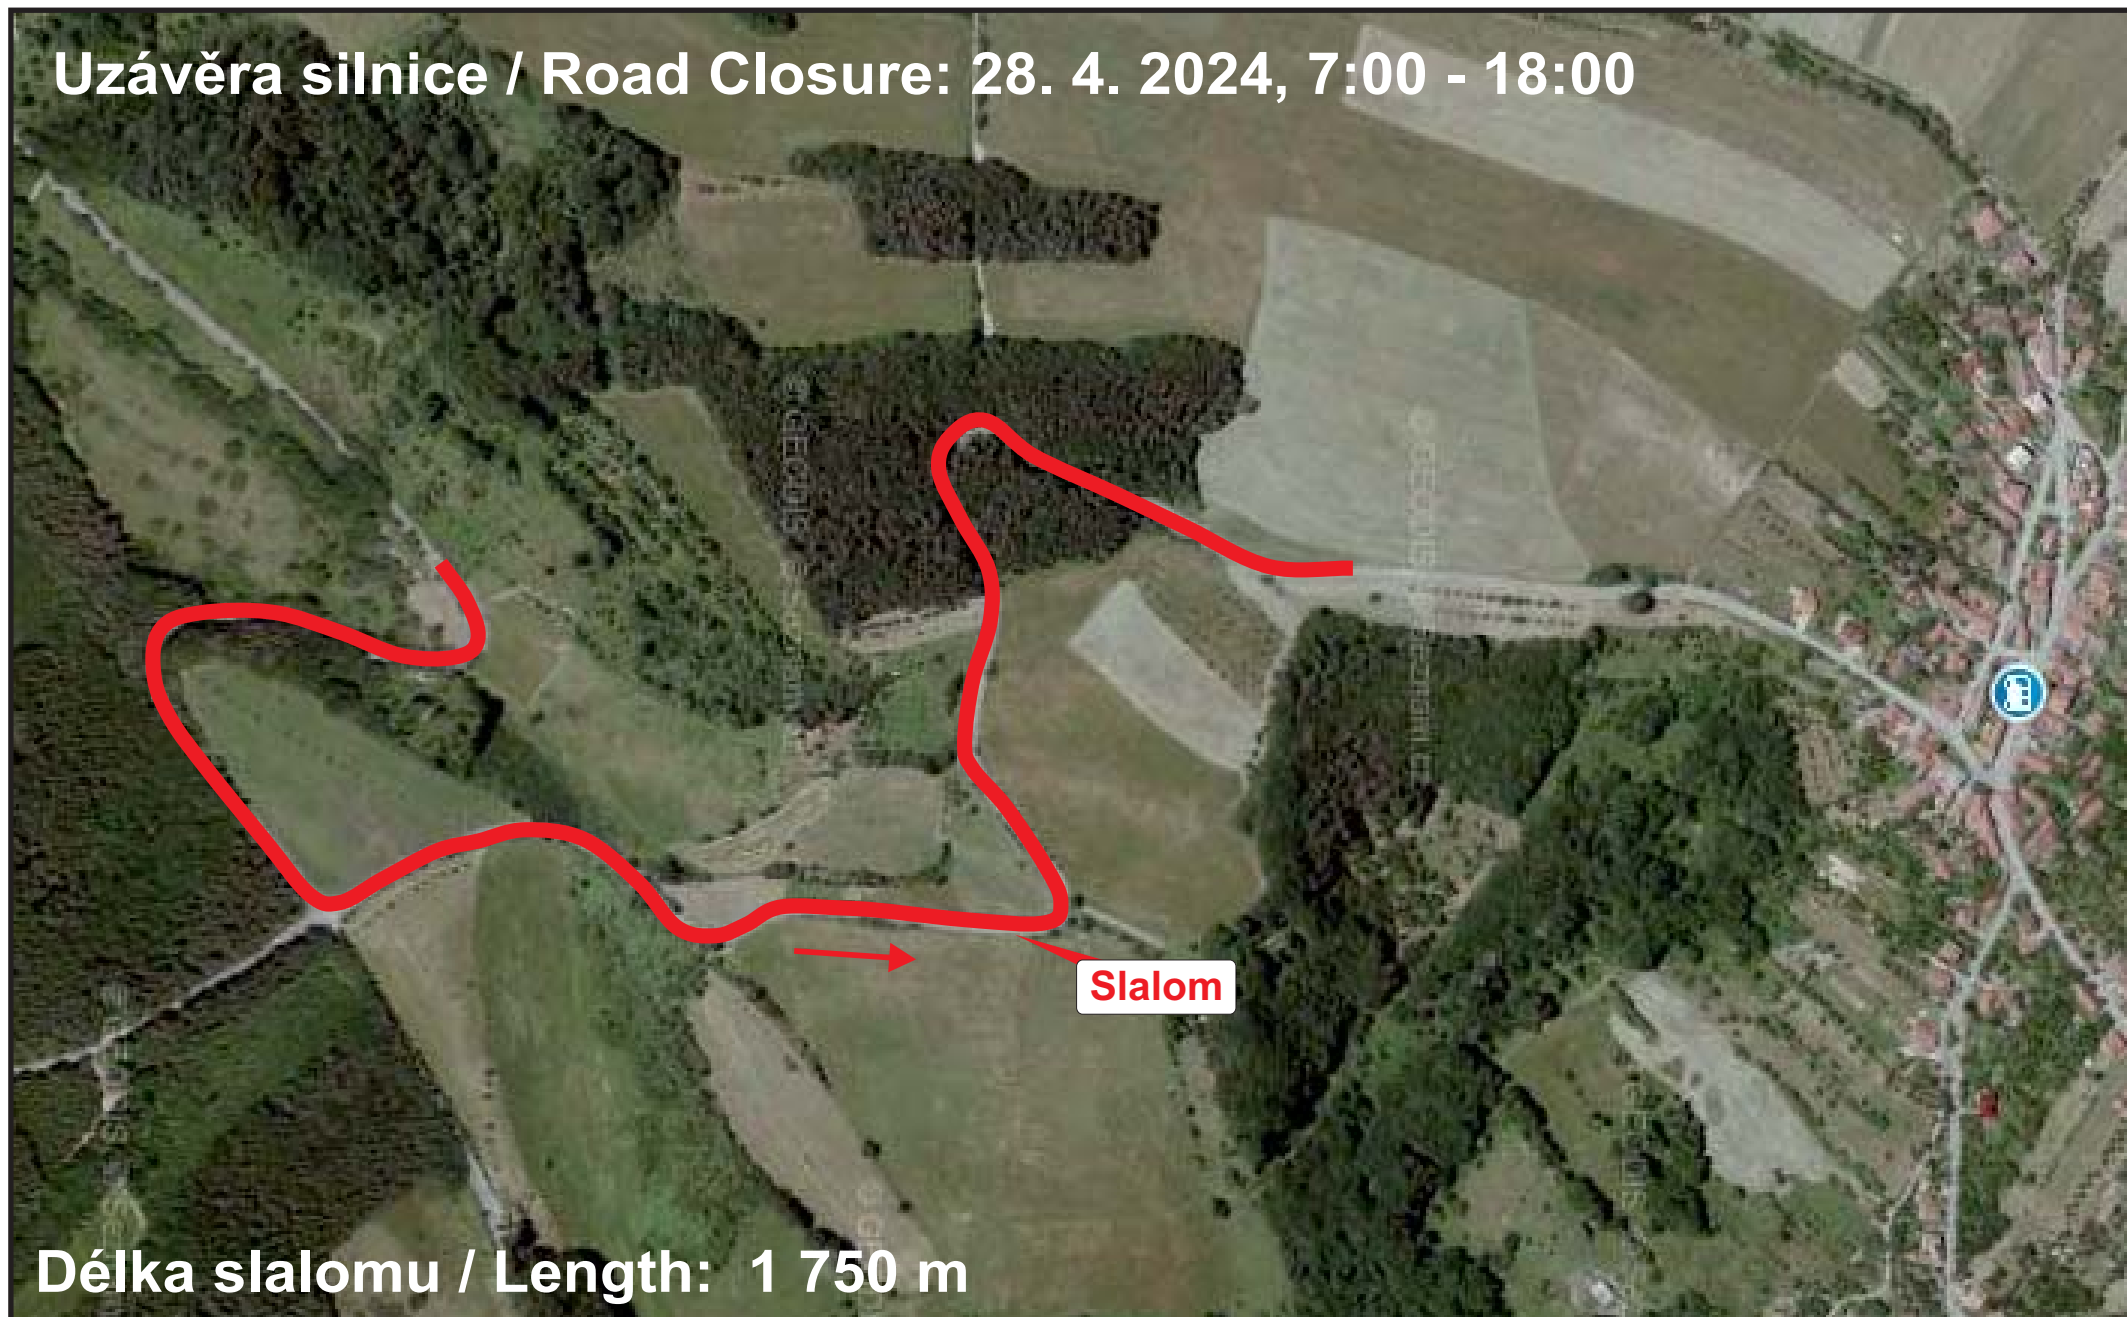

# Automobilový Slalom Zlín

28. 4. 2024

Uzávěra silnice / Road Closure: 28. 4. 2024, 7:00 - 18:00

Délka slalomu / Length: 1 750 m