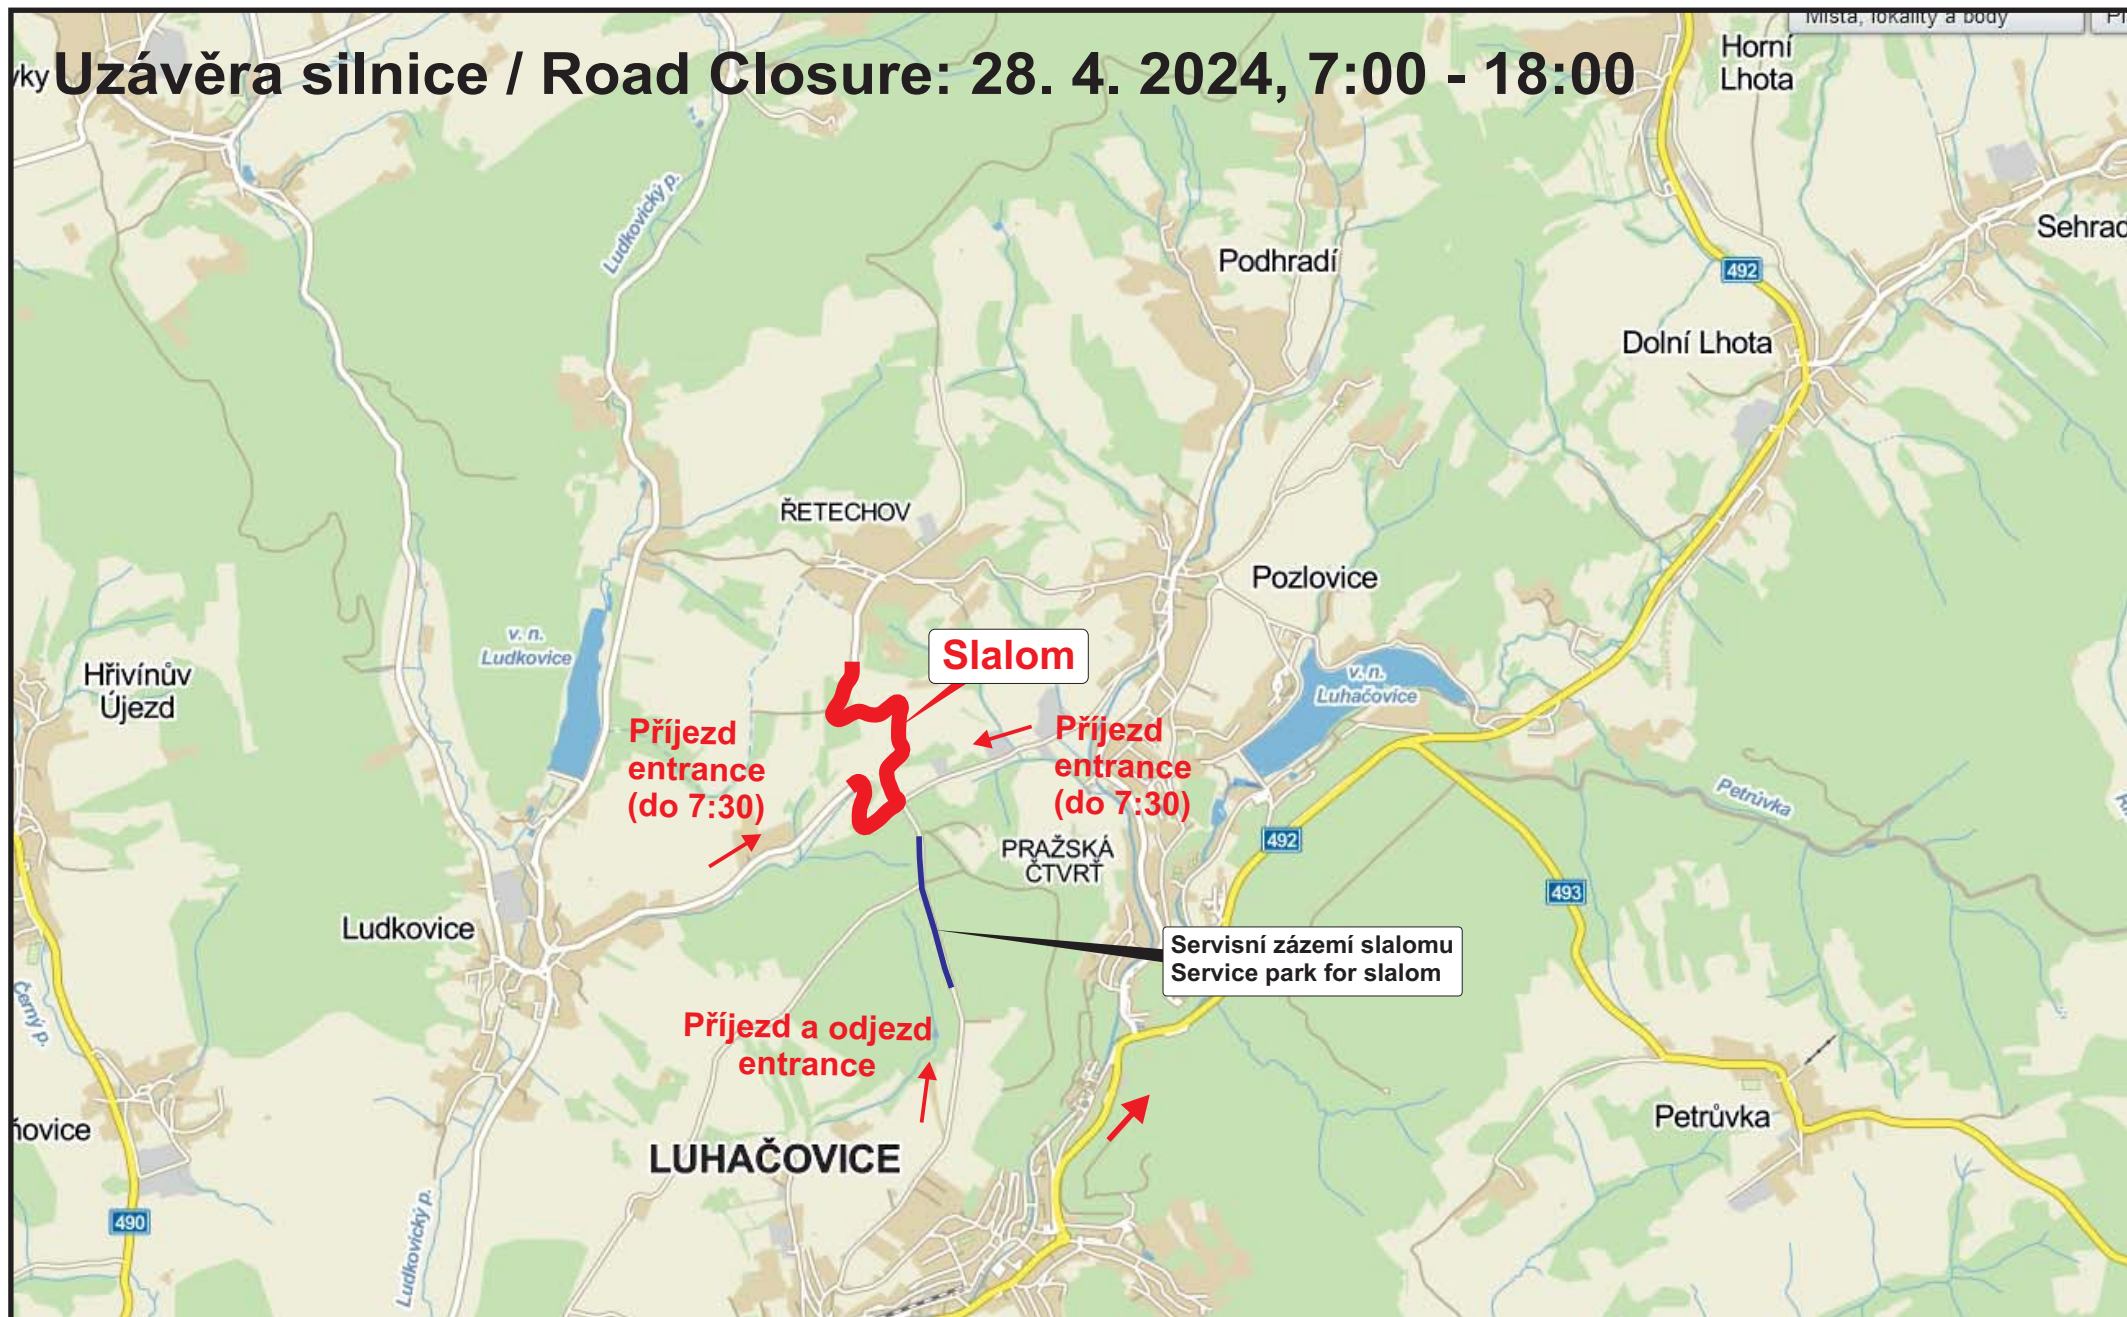

# Automobilový Slalom Zlín

28. 4. 2024

# Automobilový Slalom Zlín

28. 4. 2024

Uzávěra silnice / Road Closure: 28. 4. 2024, 7:00 - 18:00

Délka slalomu / Length: 1 750 m