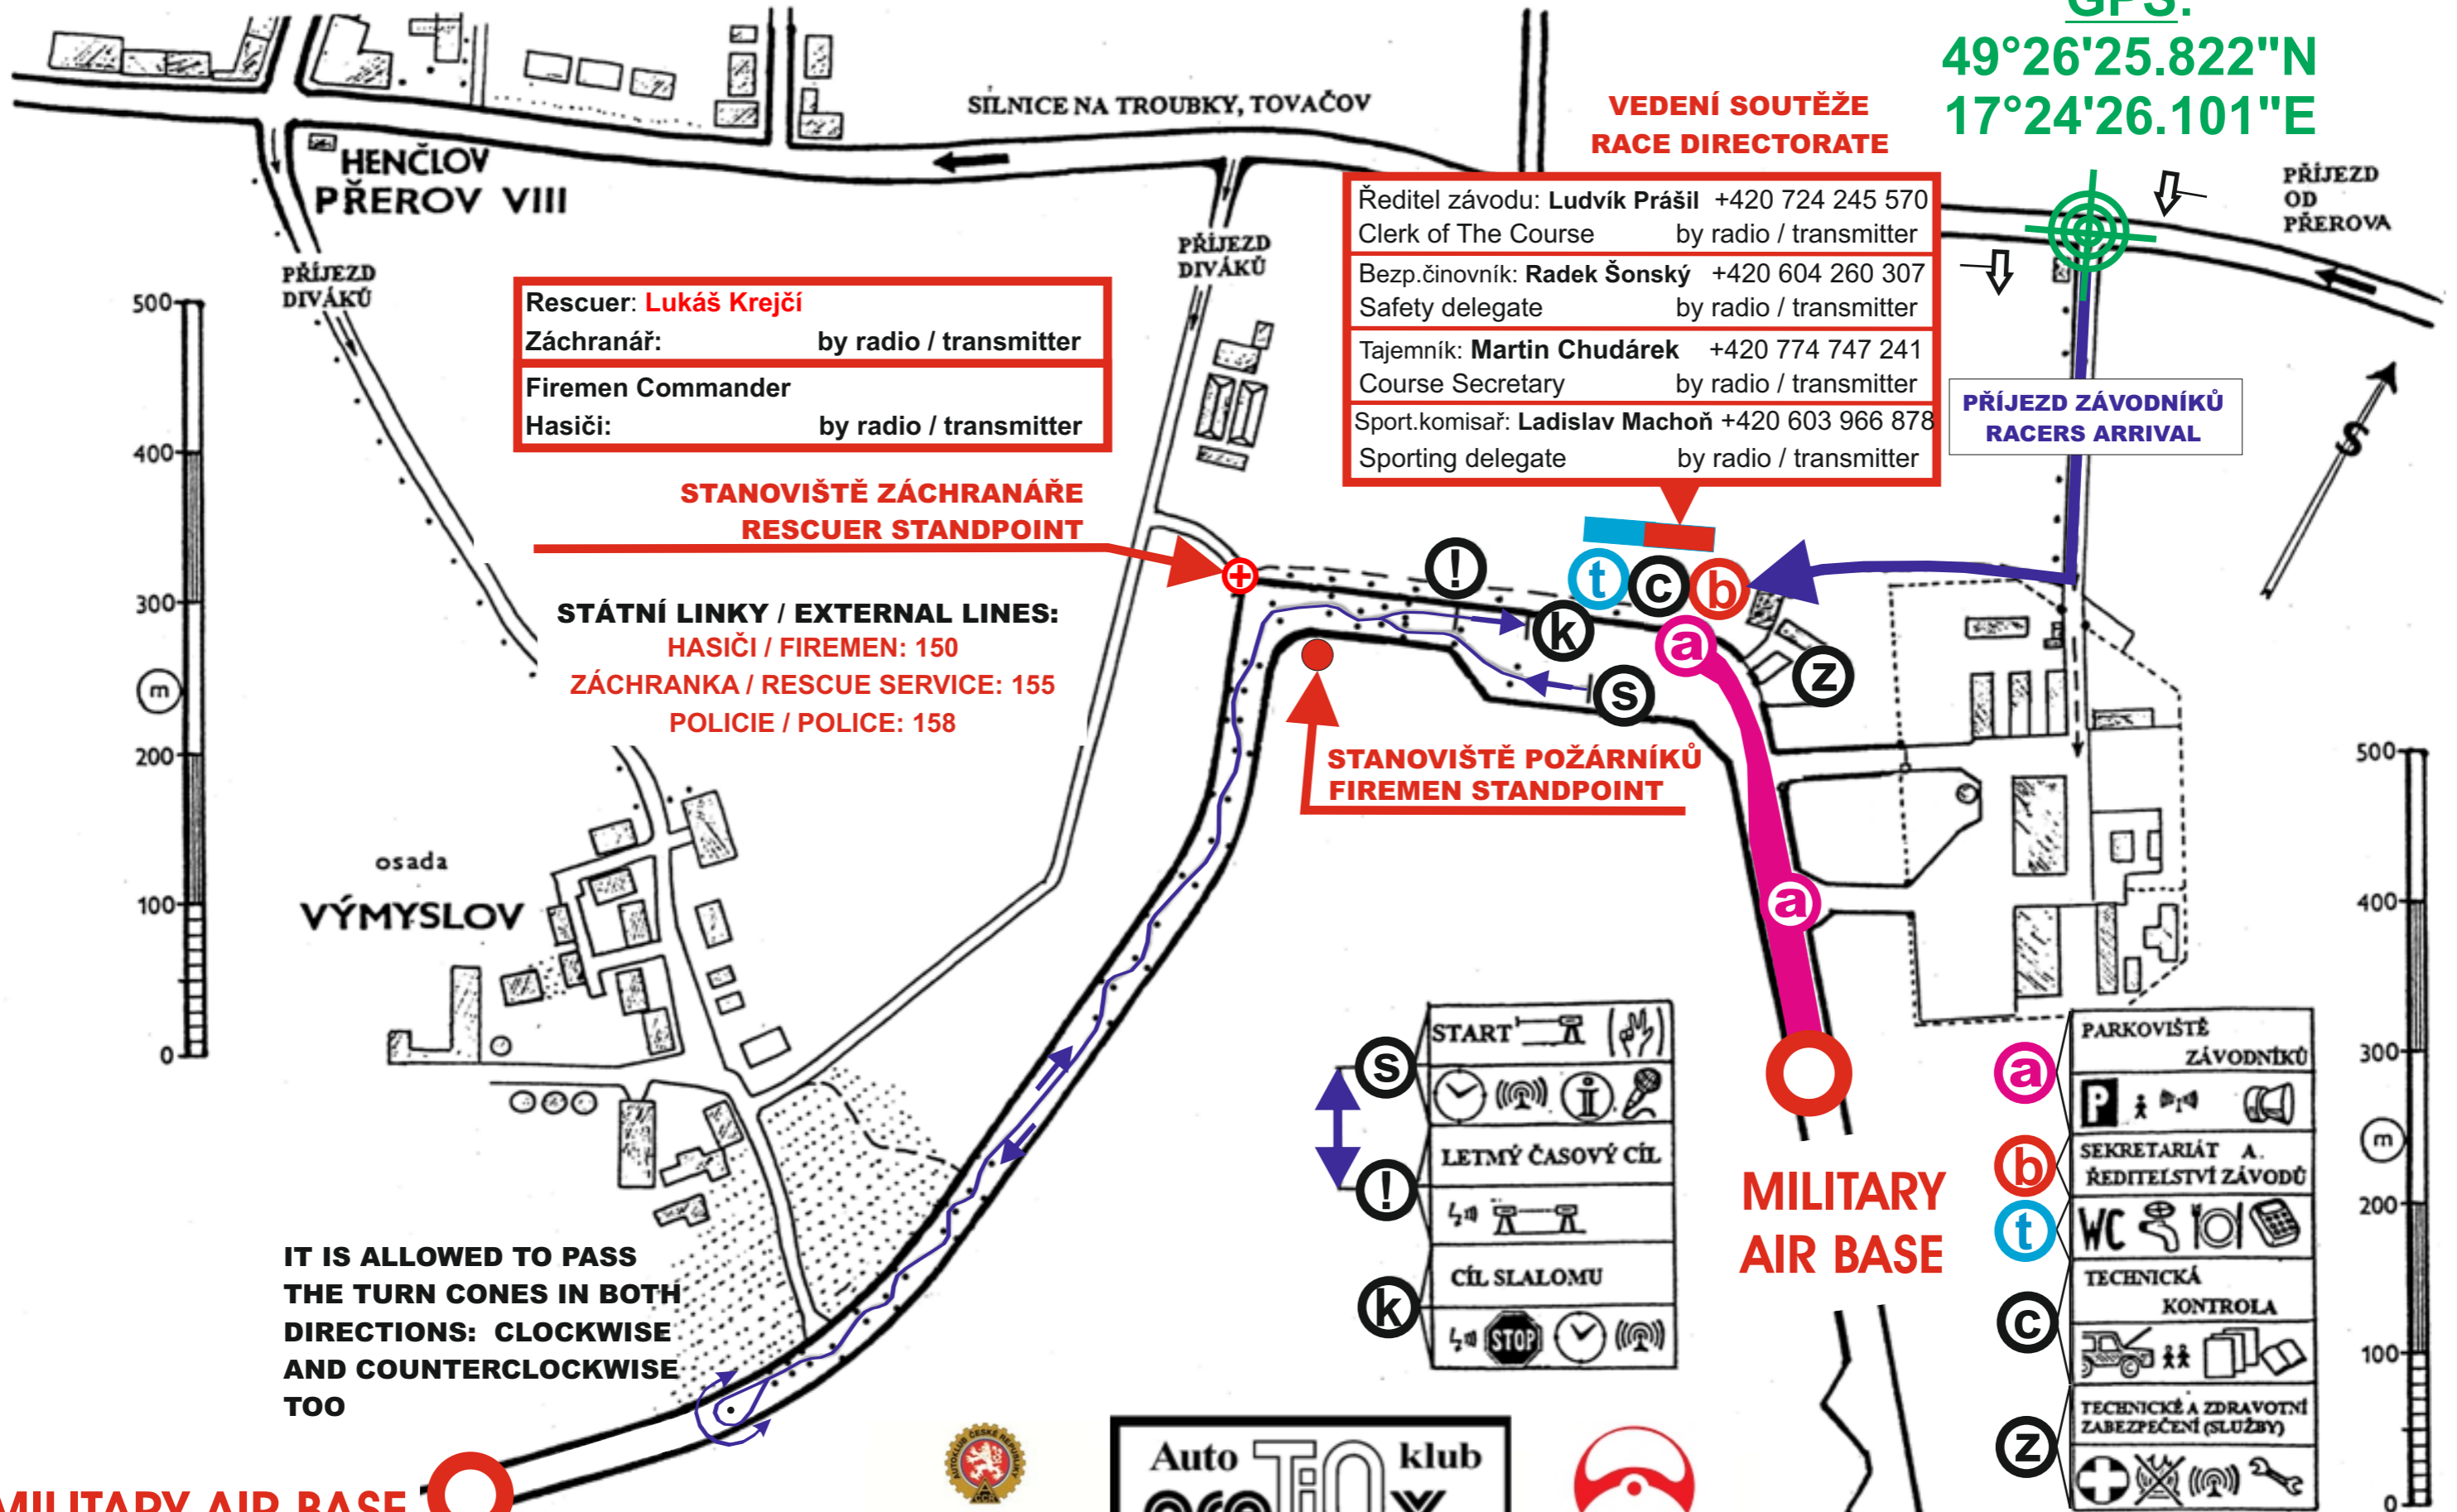

Henčlov, 17.05.2025

GPS:
49°26'25.822"N
17°24'26.101"E

MILITARY AIR BASE BEZPEČNOSTNÍ PLÁN SAFETY PLAN

Henčlov, 17.05.2025